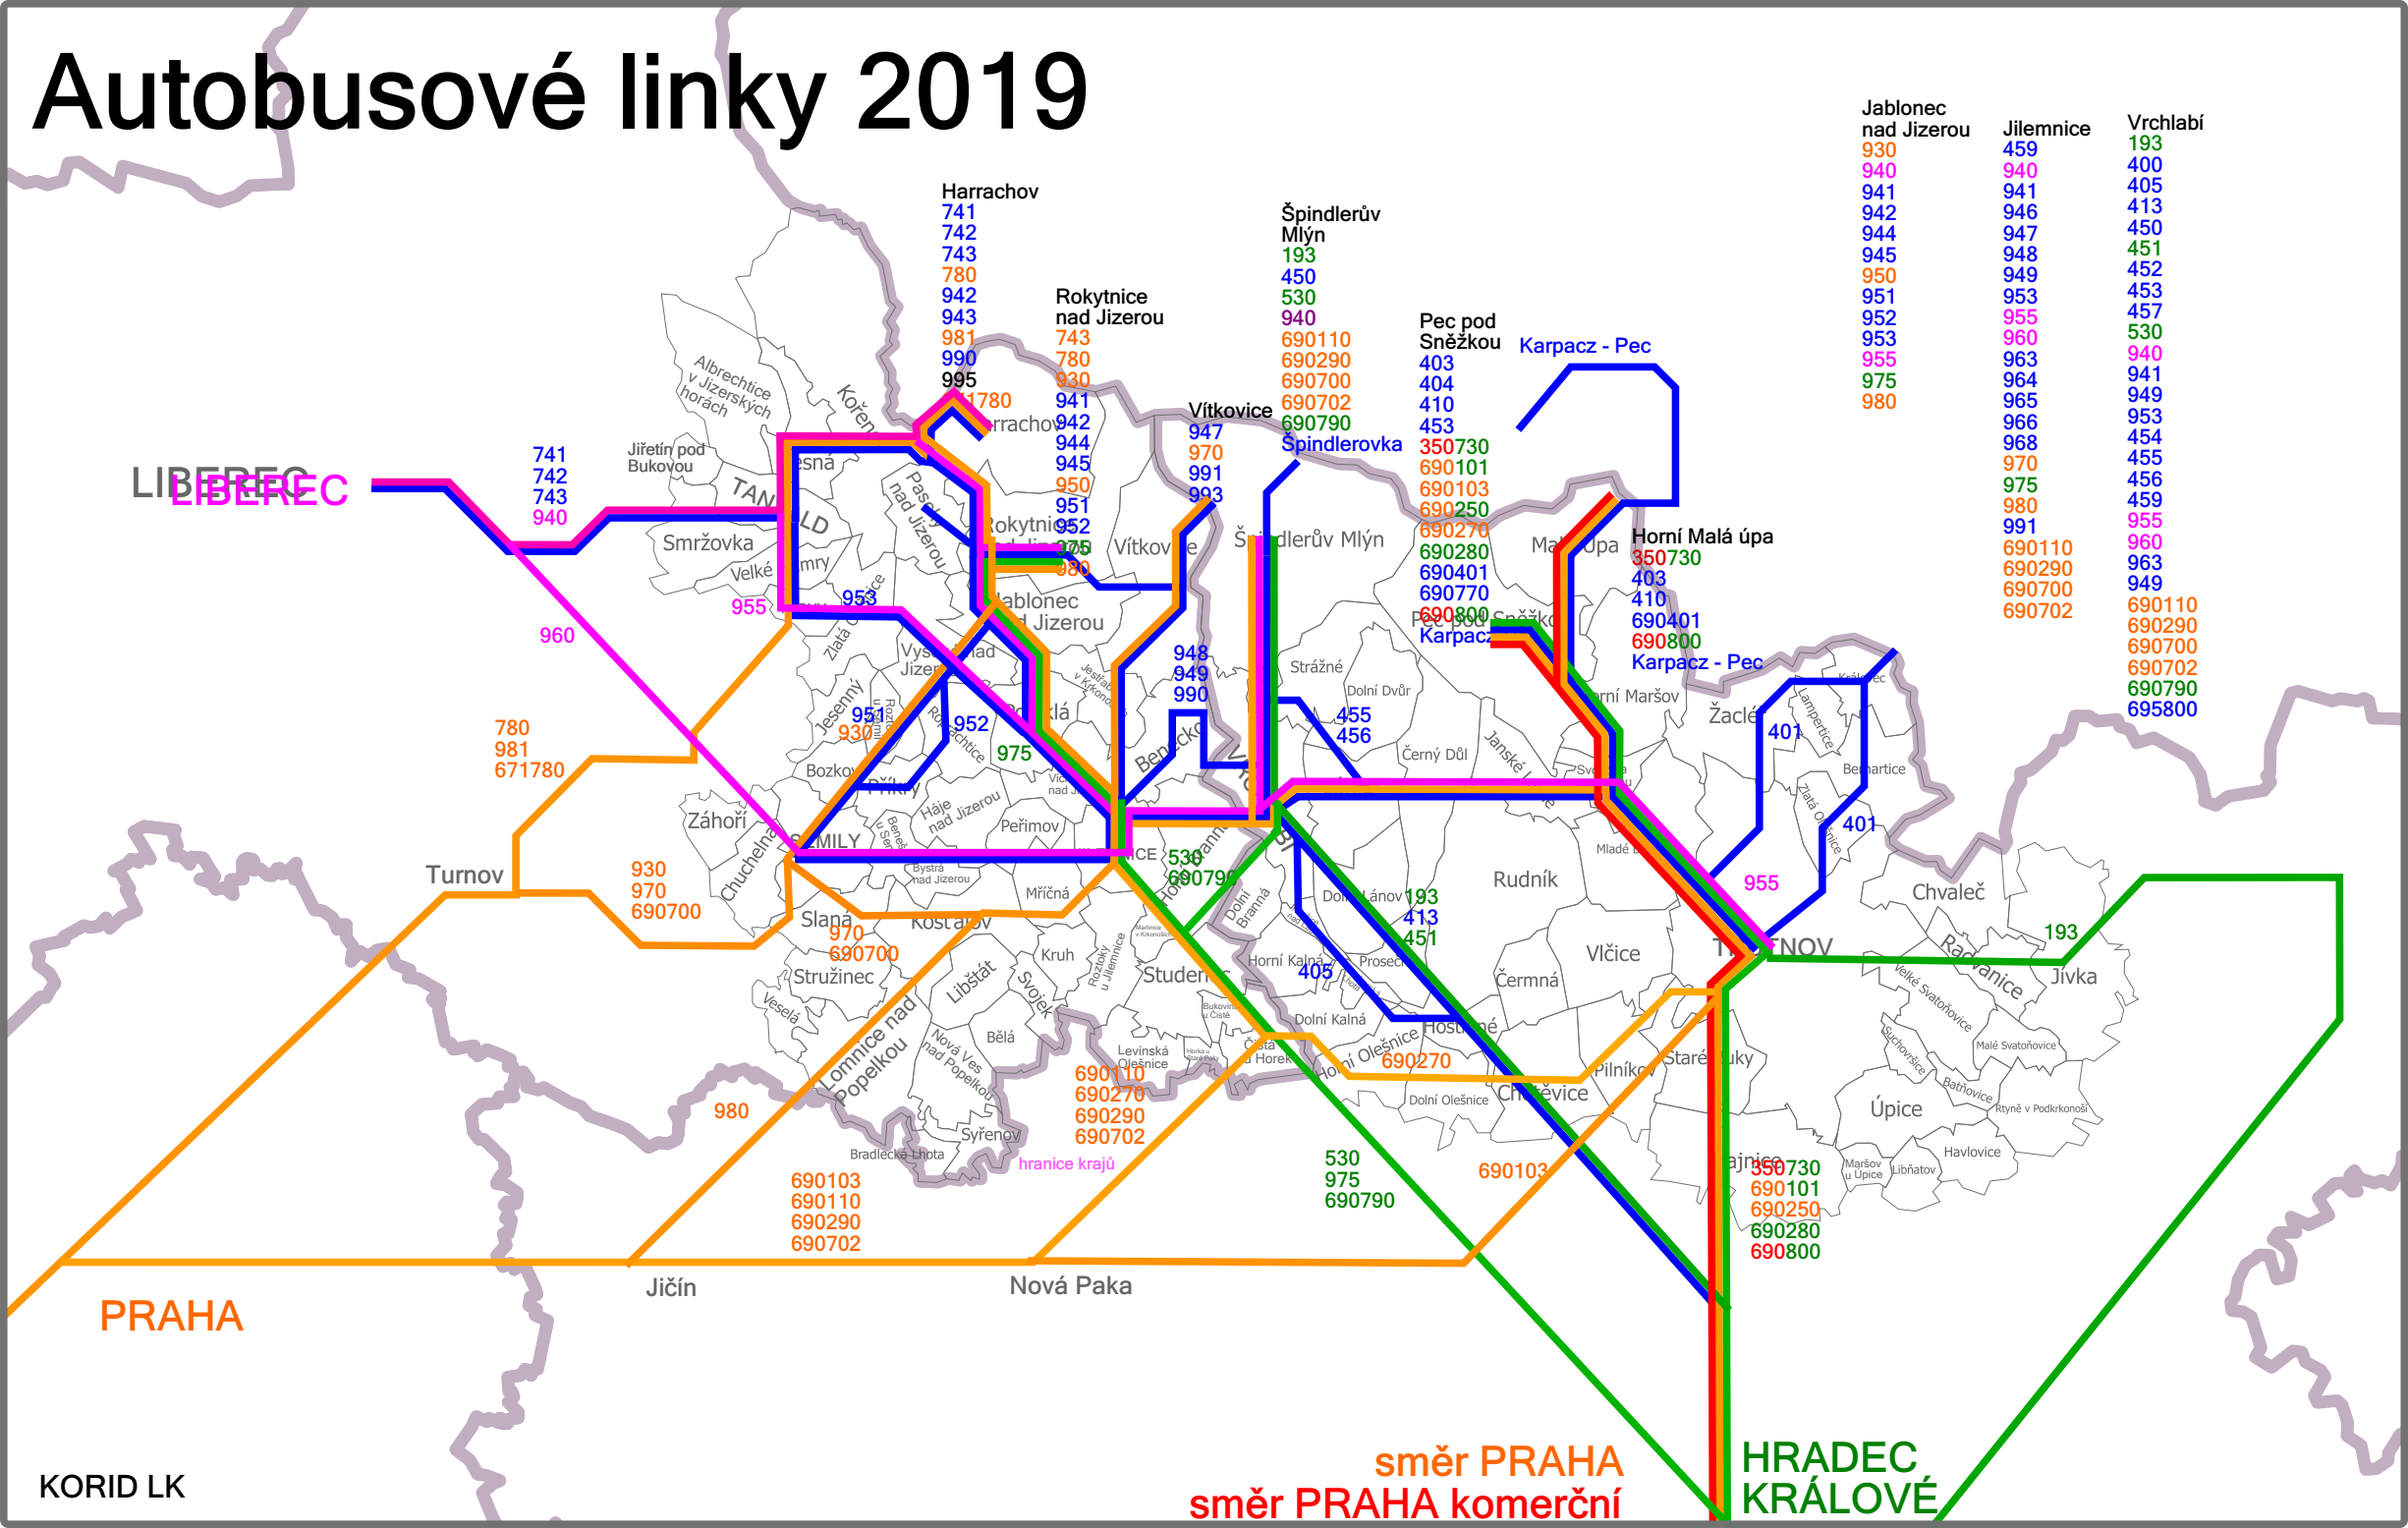

# Autobusové linky 2019

Jablonec nad Jizerou	Jilemnice	Vrchlabí
930	459	193
940	940	400
941	941	405
942	946	413
944	947	450
945	948	451
950	949	452
951	953	453
952	955	457
953	960	530
955	963	941
975	964	949
980	965	953
991	966	454
	968	455
	970	456
	975	459
	980	955
	991	960
	690110	963
	690290	963
	690700	949
	690702	690110
		690290
		690700
		690702
		690790
		695800

Pec pod Sněžkou  
403  
404  
410  
453  
350730  
690101  
690103  
690250  
690270  
690280  
690401  
690770  
690800

Karpacz - Pec  
Karpacz - Pec  
Karpacz - Pec  
Karpacz - Pec  
Karpacz - Pec  
Karpacz - Pec  
Karpacz - Pec  
Karpacz - Pec

Horní Malá úpa  
350730  
403  
410  
690401  
690800

Jablonec nad Jizerou  
948  
949  
990

Vitkovice  
947  
970  
991  
993

Špindlerovka  
455  
456

Horní Maršov  
401  
401

Turnov

Slaná  
970  
690700

Černá  
530  
690790

Studená  
403

Dolní Lázně  
193  
413  
451

Úpice  
955

193

PRAHA

Jičín

Nová Paka

směr PRAHA  
směr PRAHA komerční