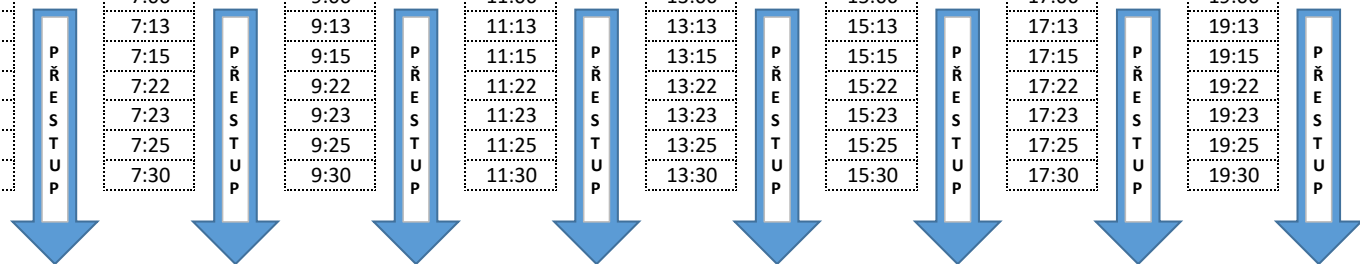

BUS

Rokytnice n.Jiz.,Horní Rokytnice	4:45	5:45	6:45	7:45	8:45	9:45	10:45	11:45	12:45	13:45	14:45	15:45	16:45	17:45	18:45	19:45
Rokytnice n.Jiz.,nám.	4:50	5:50	6:50	7:50	8:50	9:50	10:50	11:50	12:50	13:50	14:50	15:50	16:50	17:50	18:50	19:50
Rokytnice n.Jiz.,host.	4:55	5:55	6:55	7:55	8:55	9:55	10:55	11:55	12:55	13:55	14:55	15:55	16:55	17:55	18:55	19:55
Jablonec n.Jiz.,nám.	4:59	5:59	6:59	7:59	8:59	9:59	10:59	11:59	12:59	13:59	14:59	15:59	16:59	17:59	18:59	19:59
Jablonec n.Jiz.,nám.	5:02	5:59	7:02	7:59	9:02	9:59	11:02	11:59	13:02	13:59	15:02	15:59	17:02	17:59	19:02	19:59
Jablonec n.Jiz.,žel.st.	<	6:00	<	8:00	<	10:00	<	12:00	<	14:00	<	16:00	<	18:00	<	20:00
Jablonec n.Jiz.,Hradsko	5:06		7:06		9:06		11:06		13:06		15:06		17:06		19:06	
Poniklá,,pošta	5:13		7:13		9:13		11:13		13:13		15:13		17:13		19:13	
Poniklá,,Na Mejtě	5:15		7:15		9:15		11:15		13:15		15:15		17:15		19:15	
Vichová n.Jiz.	5:22		7:22		9:22		11:22		13:22		15:22		17:22		19:22	
Jilemnice,Hrabačov,CUTISIN	5:23		7:23		9:23		11:23		13:23		15:23		17:23		19:23	
Jilemnice,Hrabačov,kříž.	5:25		7:25		9:25		11:25		13:25		15:25		17:25		19:25	
Jilemnice,,aut.nádr.	5:30		7:30		9:30		11:30		13:30		15:30		17:30		19:30	

VLAK

Rokytnice nad Jizerou																
Jablonec nad Jizerou		6:15		8:15		10:15		12:15		14:15		16:15		18:15		20:15
Jablonec nad Jizerou-Hradsko		6:20		8:20		10:20		12:20		14:20		16:20		18:20		20:20
Poniklá zastávka		6:24		8:24		10:24		12:24		14:24		16:24		18:24		20:24
Poniklá		6:30		8:30		10:30		12:30		14:30		16:30		18:30		20:30
Horní Sytová		6:34		8:34		10:34		12:34		14:34		16:34		18:34		20:34
Vichová nad Jizerou		6:37		8:37		10:37		12:37		14:37		16:37		18:37		20:37
Hrabačov		6:42		8:42		10:42		12:42		14:42		16:42		18:42		20:42
Jilemnice		6:46		8:46		10:46		12:46		14:46		16:46		18:46		20:46
Jilemnice		6:49		8:49		10:49		12:49		14:49		16:49		18:49		20:49
Martinice v Krkonoších		6:55		8:55		10:55		12:55		14:55		16:55		18:55		20:55